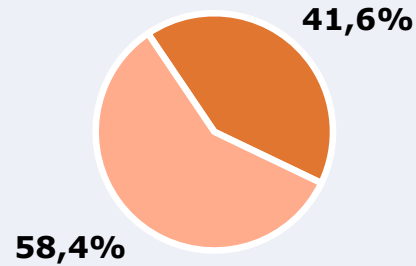

RESULTADOS

Área: La Marina Baixa

Ha visto alguna vez el canal

41,6 %

91.283

Universo: Población general

Seguidores de la emisora (Durante el último mes)

25,4 %

55.788

Universo: Población general

Resultados generales - 24 horas

2,9 % *Share 24h*

5.962 *GRP 24h*

961 *Público medio*

Universo: Población general

Tiempo de audiencia diaria