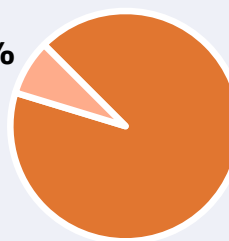

RESULTADOS POR SEXO Y EDAD

Área: La Marina Baixa

Ha visto alguna vez el canal

Universo: Población general

Tiempo de audiencia diaria
minutos / persona

	♂	♀	<35	35-55	>55
Población general	6,4	6,1	4,6	7,1	7,0
Población que sigue la emisora	23,8	25,7	17,7	28,8	28,5

INFORMACIÓN COMPLEMENTARIA

Área: La Marina Baixa

Información general del medio
(Todos los canales)

Seguimiento del medio

7,8%

92,2%

Audiencia diaria en minutos

214

Universo: Población general

Calidad de la señal

Se recibe bien

76,2%

Regular o con dificultades

14,3%

Mala calidad o no se recibe

9,5%