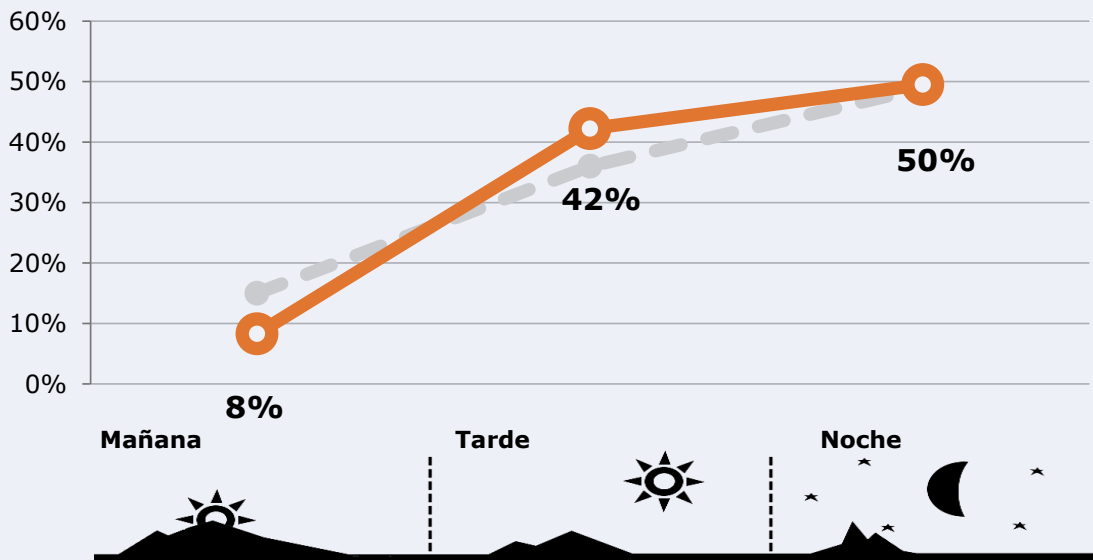

6,3

minutos / persona
Población general

24,8

minutos / persona
Población que sigue la emisora

23.065

total horas
Población general

Universo:

Última vez que siguió la emisora

un día

De 2 a 7 días

De 8 a 30 días

Universo: Población general

RESULTADOS POR FRANJAS HORARIAS

Área: La Marina Baixa

Preferencia horaria

(En el conjunto de áreas del estudio)

Universo: Población que sigue la emisora

Resultados

(En el área - 8 horas)

	% Share (8 horas)	 GRP (8 horas)	 Público medio
Mañana 	1,6%	494	239
Tarde 	3,5%	2517	1217
Noche 	3,0%	2951	1427

Universo: Población general