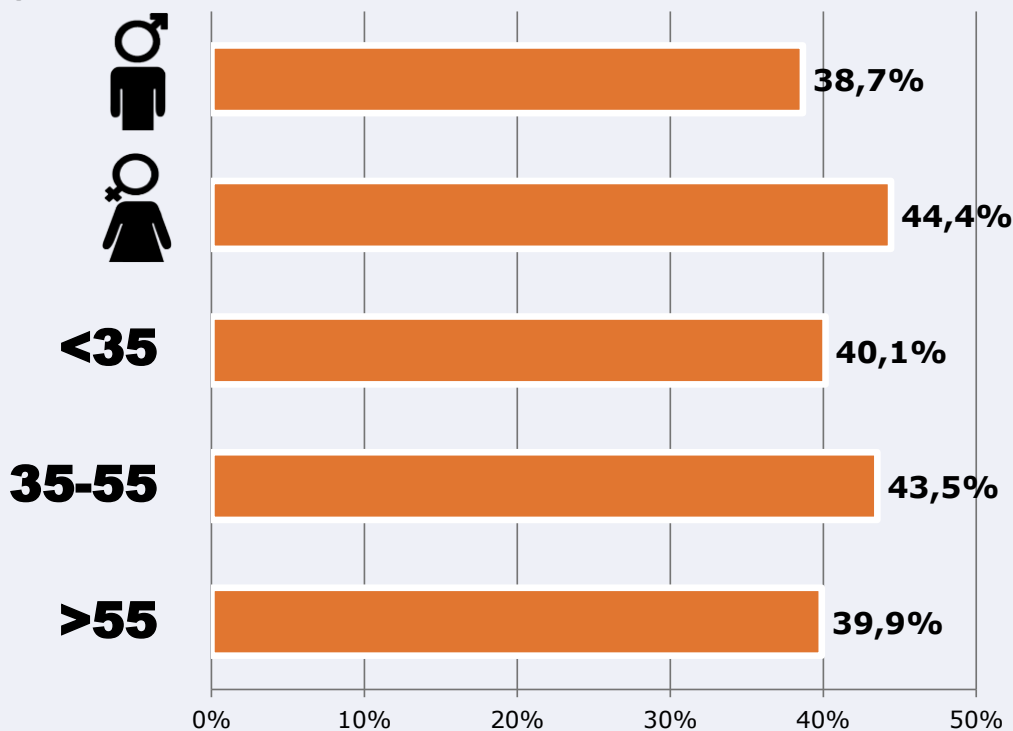

un día

De 2 a 7 días

De 8 a 30 días

Universo: Población general

RESULTADOS POR FRANJAS HORARIAS

Área: La Marina Baixa

Preferencia horaria

(En el conjunto de áreas del estudio)

Universo: Población que sigue la emisora

Resultados

(En el área - 8 horas)

	% Share (8 horas)	 GRP (8 horas)	 Público medio
Mañana 	1,6%	494	239
Tarde 	3,5%	2517	1217
Noche 	3,0%	2951	1427

Universo: Población general

RESULTADOS POR SEXO Y EDAD

Área: La Marina Baixa

Ha visto alguna vez el canal

Universo: Población general

Tiempo de audiencia diaria
minutos / persona

	♂	♀	<35	35-55	>55
Población general	6,4	6,1	4,6	7,1	7,0
Población que sigue la emisora	23,8	25,7	17,7	28,8	28,5