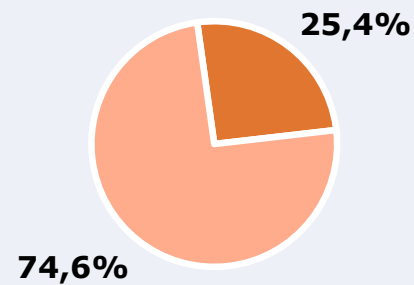

RESULTADOS

Área: La Marina Baixa

Ha visto alguna vez el canal

41,6 %

91.283

Universo: Población general

Seguidores de la emisora (Durante el último mes)

25,4 %

55.788

Universo: Población general

Resultados generales - 24 horas

2,9 % *Share 24h*

5.962 *GRP 24h*

961 *Público medio*

Universo: Población general

Tiempo de audiencia diaria