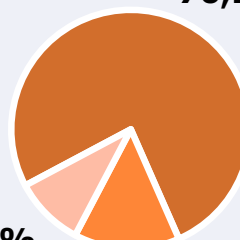

Universo: Población general

Calidad de la señal

Se recibe bien

76,2%

Regular o con dificultades

14,3%

Mala calidad o no se recibe

9,5%

9,5%

14,3%

76,2%

Universo: Población que conoce la emisora

REDES SOCIALES

Área: global

Seguidores en las redes sociales

33.812