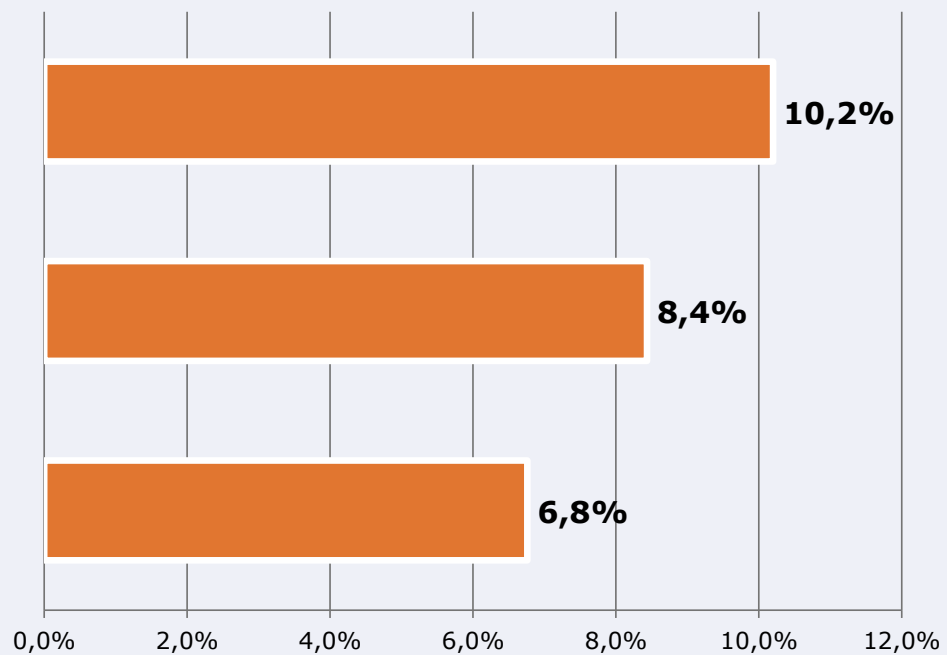

55.788

Universo: Población general

Resultados generales - 24 horas

2,9 % *Share 24h*

5.962 *GRP 24h*

961 *Público medio*

Universo: Población general

Tiempo de audiencia diaria

6,3

minutos / persona
Población general

24,8

minutos / persona
Población que sigue la emisora

23.065

total horas
Población general

Universo:

Última vez que siguió la emisora

un día

De 2 a 7 días

De 8 a 30 días

Universo: Población general

RESULTADOS POR FRANJAS HORARIAS

Área: La Marina Baixa

Preferencia horaria

(En el conjunto de áreas del estudio)